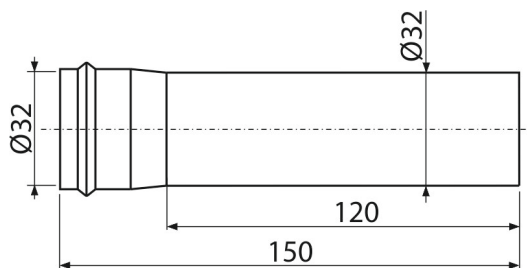

A4000B

Prodlužovací kus DN32, bílá

**Použití**

Pro kovové umyvadlové sifony
Pro prodloužení napojení k umyvadlu i odpadu

Vlastnosti

- Kompatibilní s kovovými sifony Ø32
- Materiál: mosaz s povrchovou úpravou bílá-lesk

Rozsah dodávky

- Prodlužovací trubka

Objednací kód, Logistické informace

Kód	EAN	Hmotnost (kus balení paleta)	Rozměr (kus balení)	Množství (balení paleta)
A4000B	8595580567347	0,0822 4,4300 144,0400 kg	155×40×40 590×240×390 mm	50 1400 ks