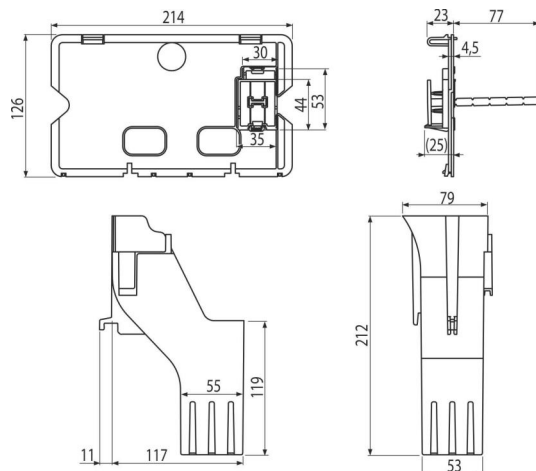

P169

Sada pro vhažování WC tablet

Použití

Nelze použít při oddáleném nebo bezdotykovém splachování
Nelze použít pro předstěnové instalační systémy Slim
Pro předstěnové instalační systémy a WC nádrže pro zazdění
Pro vkládání čistících tablet do nádržek

Vlastnosti

- Dávkovač je možno namontovat i dodatečně
- Dávkovač volně vkládaný do nádrže bez použití nářadí
- Jednoduché vkládání tablet do nádrže pomocí vhažovače
- Kompatibilní pro předstěnové instalační systémy a nádrže pro zazdění Alca
- Materiál: polypropylen, tepelně a chemicky odolný
- Vhodné pro všechny plastové ovládací tlačítka Alca

Rozsah dodávky

- Deska vnitřní - bílá
- Podavač tablet
- Zásobník

Objednací kód, Logistické informace

Kód	EAN	Hmotnost (kus | balení | paleta)	Rozměr (kus | balení)	Množství (balení | paleta)
P169	8595580568405	0,1879 | 4,5000 | 0,0000 kg	220×120×120 | 595×245×395 mm	24 | 672 ks

Záruky

2/2 roky *