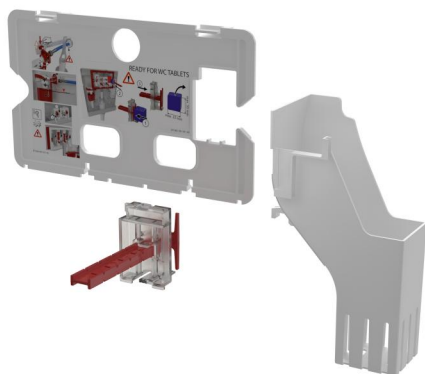

## Sada pro vhažování WC tablet

### Použití

Nelze použít při oddáleném nebo bezdotykovém splachování  
 Nelze použít pro předstěnové instalační systémy Slim  
 Pro předstěnové instalační systémy a WC nádrže pro zazdění  
 Pro vkládání čistících tablet do nádržek

### Vlastnosti

- Dávkovač je možno namontovat i dodatečně
- Dávkovač volně vkládaný do nádrže bez použití nářadí
- Jednoduché vkládání tablet do nádrže pomocí vhažovače
- Kompatibilní pro předstěnové instalační systémy a nádrže pro zazdění Alca
- Materiál: polypropylen, tepelně a chemicky odolný
- Vhodné pro všechny plastové ovládací tlačítka Alca

### Rozsah dodávky

- Deska vnitřní - bílá
- Podavač tablet
- Zásobník