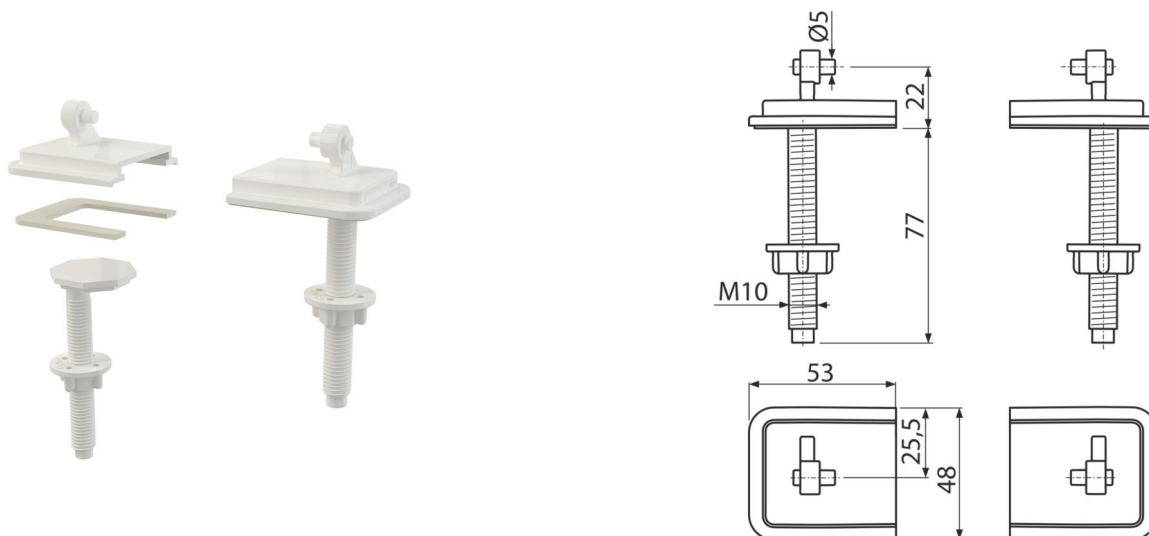

P170

Panty pro A6550, A6551

Použití

Pro WC sedátka A3550, A3551

Vlastnosti

Rozsah dodávky

- Pant sedátka - 2ks
- Šroub plastový s maticí 2 ks
- Těsnění pantu - 2ks

Objednací kód, Logistické informace

Kód	EAN	Hmotnost (kus balení paleta)	Rozměr (kus balení)	Množství (balení paleta)
P170	8595580568597	0,1165 0,1165 0,0000 kg	110x60x50 - mm	1 - ks

Záruky 2/2 roky* **Celní kód** 73249000