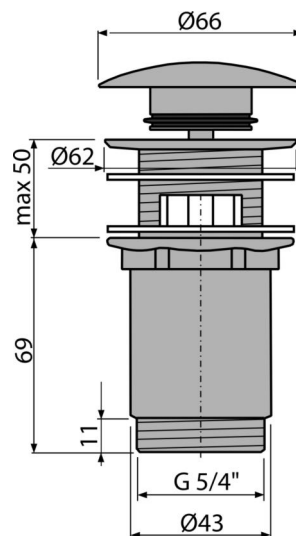

A392-RG-B

Výpust umyvadlová CLICK/CLACK 5/4" celokovová s přepadem, velká zátka, RED GOLD-kartáčovaný mat

Použití

Pro umyvadla s přepadem

Vlastnosti

- Dlouhá životnost mechanismu CLICK/CLACK
- Materiál: mosaz s pohledovou povrchovou úpravou PVD
- Povrch je odolný proti mechanickému poškození
- Snadné čištění sifonu shora – díky kompletně vyjímatelné výpusti
- Závit pro připojení k umyvadlovému sifonu 5/4"

Rozsah dodávky

- Klíč výpusti 5/4"
- Silikonové těsnění 2 ks
- Tělo výpusti
- Zátka s pohledovou povrchovou úpravou RED GOLD-kartáčovaný mat

Objednávací kód, Logistické informace

Kód	EAN	Hmotnost (kus balení paleta)	Rozměr (kus balení)	Množství (balení paleta)
A392-RG-B	8595580571634	0,4074 12,4850 369,5800 kg	150×75×75 390×240×300 mm	30 840 ks

Záruky

2/3 roky *

Celní kód

84818019

Normy

ČSN EN 274

Technické parametry

- Závit 5/4 "