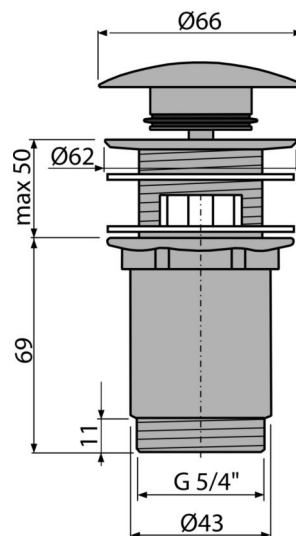

A392-N-P

Výpust umyvadlová CLICK/CLACK 5/4" celokovová s přepadem, velká zátka, NICKEL-lesk

Použití

Pro umyvadla s přepadem

Vlastnosti

- Dlouhá životnost mechanismu CLICK/CLACK
- Materiál: mosaz s pohledovou povrchovou úpravou PVD
- Povrch je odolný proti mechanickému poškození
- Snadné čištění sifonu shora – díky kompletně vyjímatelné výpusti
- Závit pro připojení k umyvadlovému sifonu 5/4"

Rozsah dodávky

- Klíč výpusti 5/4"
- Silikonové těsnění 2 ks
- Tělo výpusti
- Zátka s pohledovou povrchovou úpravou NICKEL-lesk

Objednávací kód, Logistické informace

Kód	EAN	Hmotnost (kus balení paleta)	Rozměr (kus balení)	Množství (balení paleta)
A392-N-P	8595580571641	0,4074 12,4850 369,5800 kg	150×75×75 390×240×300 mm	30 840 ks

Záruky

2/3 roky *

Celní kód

84818019

Normy

ČSN EN 274

Technické parametry

- Závit 5/4 "