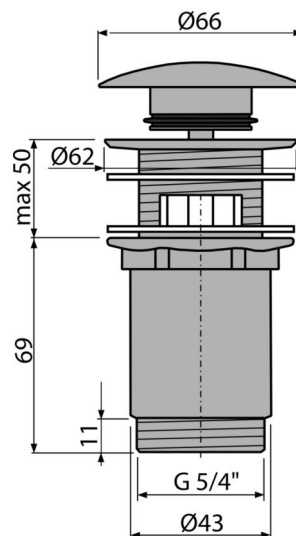

A392-N-B

Výpust umyvadlová CLICK/CLACK 5/4" celokovová s přepadem, velká zátka, NICKEL-kartáčovaný mat

Použití

Pro umyvadla s přepadem

Vlastnosti

- Dlouhá životnost mechanismu CLICK/CLACK
- Materiál: mosaz s pohledovou povrchovou úpravou PVD
- Povrch je odolný proti mechanickému poškození
- Snadné čištění sifonu shora – díky kompletně vyjímatelné výpusti
- Závit pro připojení k umyvadlovému sifonu 5/4"

Rozsah dodávky

- Klíč výpusti 5/4"
- Silikonové těsnění 2 ks
- Tělo výpusti
- Zátka s pohledovou povrchovou úpravou NICKEL-kartáčovaný mat

Objednávací kód, Logistické informace

Kód	EAN	Hmotnost (kus balení paleta)	Rozměr (kus balení)	Množství (balení paleta)
A392-N-B	8595580571658	0,4074 12,4850 369,5800 kg	150×75×75 390×240×300 mm	30 840 ks

Záruky

2/3 roky *

Celní kód

84818019

Normy

ČSN EN 274

Technické parametry

- Závit 5/4 "