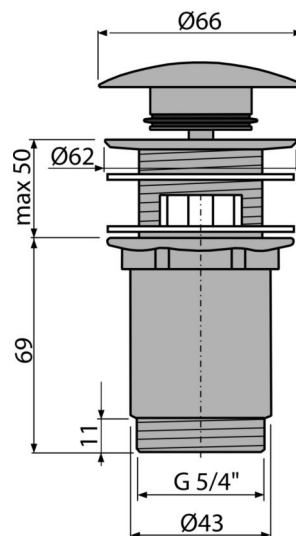

A392-G-P

Výpust umyvadlová CLICK/CLACK 5/4" celokovová s přepadem, velká zátka, GOLD-lesk

Použití

Pro umyvadla s přepadem

Vlastnosti

- Dlouhá životnost mechanismu CLICK/CLACK
- Materiál: mosaz s pohledovou povrchovou úpravou PVD
- Povrch je odolný proti mechanickému poškození
- Snadné čištění sifonu shora – díky kompletně vyjímatelné výpusti
- Závit pro připojení k umyvadlovému sifonu 5/4"

Rozsah dodávky

- Klíč výpusti 5/4"
- Silikonové těsnění 2 ks
- Tělo výpusti
- Zátka s pohledovou povrchovou úpravou GOLD-lesk

Objednávací kód, Logistické informace

Kód	EAN	Hmotnost (kus balení paleta)	Rozměr (kus balení)	Množství (balení paleta)
A392-G-P	8595580571665	0,4074 12,4850 369,5800 kg	150×75×75 390×240×300 mm	30 840 ks

Záruky 2/3 roky * **Celní kód** 84818019 **Normy** ČSN EN 274

Technické parametry

- Závit 5/4"