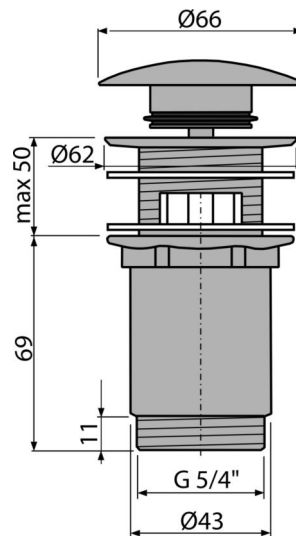

A392-G-B

Výpust umyvadlová CLICK/CLACK 5/4" celokovová s přepadem, velká zátka, GOLD-kartáčovaný mat

Použití

Pro umyvadla s přepadem

Vlastnosti

- Dlouhá životnost mechanismu CLICK/CLACK
- Materiál: mosaz s pohledovou povrchovou úpravou PVD
- Povrch je odolný proti mechanickému poškození
- Snadné čištění sifonu shora – díky kompletně vyjímatelné výpusti
- Závit pro připojení k umyvadlovému sifonu 5/4"

Rozsah dodávky

- Klíč výpusti 5/4"
- Silikonové těsnění 2 ks
- Tělo výpusti
- Zátka s pohledovou povrchovou úpravou GOLD-kartáčovaný mat

Objednávací kód, Logistické informace

Kód	EAN	Hmotnost (kus balení paleta)	Rozměr (kus balení)	Množství (balení paleta)
A392-G-B	8595580571672	0,4074 12,4850 369,5800 kg	150×75×75 390×240×300 mm	30 840 ks

Záruky 2/3 roky * **Celní kód** 84818019 **Normy** ČSN EN 274

Technické parametry

- Závit 5/4 "