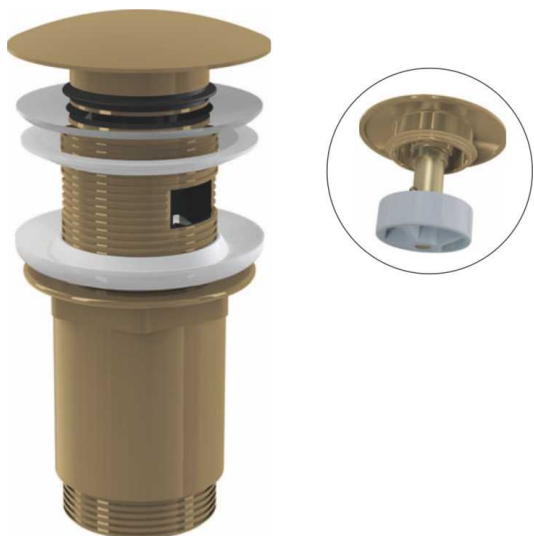

A392-G-B

Výpust umyvadlová CLICK/CLACK 5/4" celokovová s přepadem, velká zátka, GOLD-kartáčovaný mat

Použití

Pro umyvadla s přepadem

Vlastnosti

- Dlouhá životnost mechanismu CLICK/CLACK
- Materiál: mosaz s pohledovou povrchovou úpravou PVD
- Povrch je odolný proti mechanickému poškození
- Snadné čištění sifonu shora – díky kompletně vyjímatelné výpusti
- Závit pro připojení k umyvadlovému sifonu 5/4"

Rozsah dodávky

- Klíč výpusti 5/4"
- Silikonové těsnění 2 ks
- Tělo výpusti
- Zátka s pohledovou povrchovou úpravou GOLD-kartáčovaný mat

Objednávací kód, Logistické informace

Kód	EAN	Hmotnost (kus balení paleta)	Rozměr (kus balení)	Množství (balení paleta)
A392-G-B	8595580571672	0,4074 12,4850 369,5800 kg	150×75×75 390×240×300 mm	30 840 ks