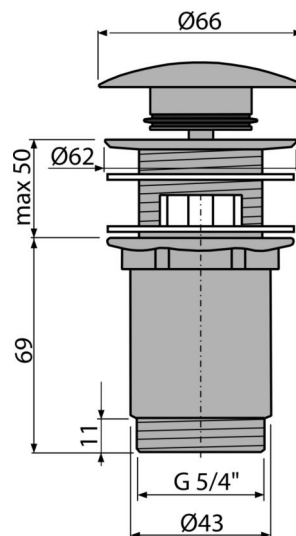

A392-GM-P

Výpust umyvadlová CLICK/CLACK 5/4" celokovová s přepadem, velká zátka, GUN METAL-lesk

Použití

Pro umyvadla s přepadem

Vlastnosti

- Dlouhá životnost mechanismu CLICK/CLACK
- Materiál: mosaz s pohledovou povrchovou úpravou PVD
- Povrch je odolný proti mechanickému poškození
- Snadné čištění sifonu shora – díky kompletně vyjímatelné výpusti
- Závit pro připojení k umyvadlovému sifonu 5/4"

Rozsah dodávky

- Klíč výpusti 5/4"
- Silikonové těsnění 2 ks
- Tělo výpusti
- Zátka s pohledovou povrchovou úpravou GUN METAL-lesk

Objednávací kód, Logistické informace

Kód	EAN	Hmotnost (kus balení paleta)	Rozměr (kus balení)	Množství (balení paleta)
A392-GM-P	8595580571689	0,4074 12,4850 369,5800 kg	150×75×75 390×240×300 mm	30 840 ks

Záruky

2/3 roky *

Celní kód

84818019

Normy

ČSN EN 274

Technické parametry

- Závit 5/4 "