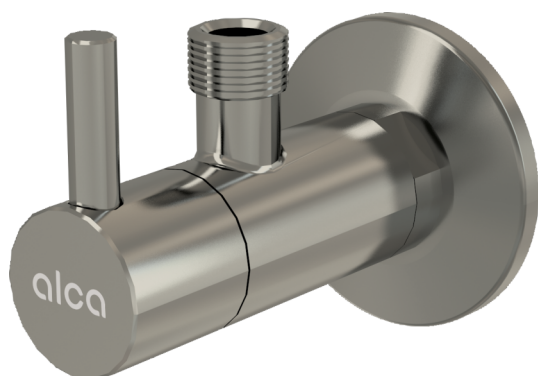

ARV001-N-P

Ventil rohový s filtrem 1/2"×3/8", NICKEL-lesk

**Použití**

Pro montáž na omítku

Pro připojení stojánkových vodovodních baterií

Vlastnosti

- Designově kompatibilní s umyvadlovým sifonem A400-N-P
- Kulatý design
- Materiál: kov s pohledovou povrchovou úpravou PVD
- Obsahuje filtr na nečistoty

Rozsah dodávky

- Rozeta kovová
- Ventil

Objednávací kód, Logistické informace

Kód	EAN	Hmotnost (kus balení paleta)	Rozměr (kus balení)	Množství (balení paleta)
ARV001-N-P	8595580571726	0,3198 18,5630 539,7640 kg	150×45×65 390×240×300 mm	60 1680 ks

Záruky

2/3 roky *

Celní kód

84818019

Technické parametry

- Připojka na hadici G 3/8 "
- Závit G 1/2 "