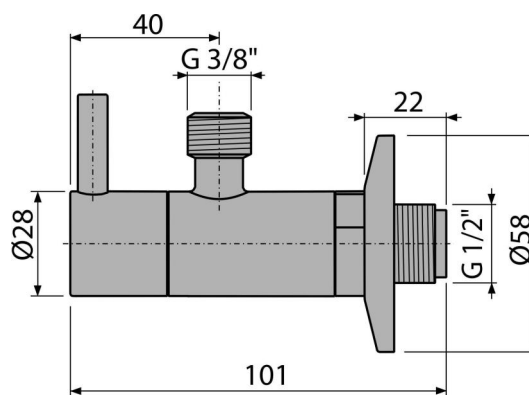

ARV001-N-P

Ventil rohový s filtrem 1/2"×3/8", NICKEL-lesk

**Použití**

Pro montáž na omítku

Pro připojení stojánkových vodovodních baterií

Vlastnosti

- Designově kompatibilní s umyvadlovým sifonem A400-N-P
- Kulatý design
- Materiál: kov s pohledovou povrchovou úpravou PVD
- Obsahuje filtr na nečistoty

Rozsah dodávky

- Rozeta kovová
- Ventil

Objednávací kód, Logistické informace

Kód	EAN	Hmotnost (kus balení paleta)	Rozměr (kus balení)	Množství (balení paleta)
ARV001-N-P	8595580571726	0,3198 18,5630 539,7640 kg	150×45×65 390×240×300 mm	60 1680 ks

Záruky

2/3 roky *

Celní kód

84818019

Technické parametry

- Připojka na hadici G 3/8 "
- Závit G 1/2 "