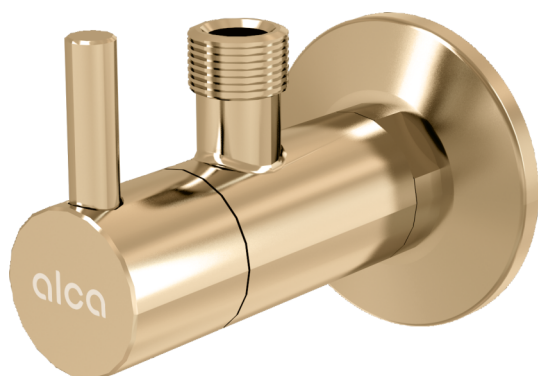

ARV001-G-P

Ventil rohový s filtrem 1/2"×3/8", GOLD-lesk

**Použití**

Pro montáž na omítku

Pro připojení stojánkových vodovodních baterií

Vlastnosti

- Designově kompatibilní s umyvadlovým sifonem A400-G-P
- Kulatý design
- Materiál: kov s pohledovou povrchovou úpravou PVD
- Obsahuje filtr na nečistoty

Rozsah dodávky

- Rozeta kovová
- Ventil

Objednávací kód, Logistické informace

Kód	EAN	Hmotnost (kus balení paleta)	Rozměr (kus balení)	Množství (balení paleta)
ARV001-G-P	8595580571740	0,3198 18,5630 539,7640 kg	150×45×65 390×240×300 mm	60 1680 ks

Záruky

2/3 roky *

Celní kód

84818019

Technické parametry

- Připojka na hadici G 3/8 "
- Závit G 1/2 "