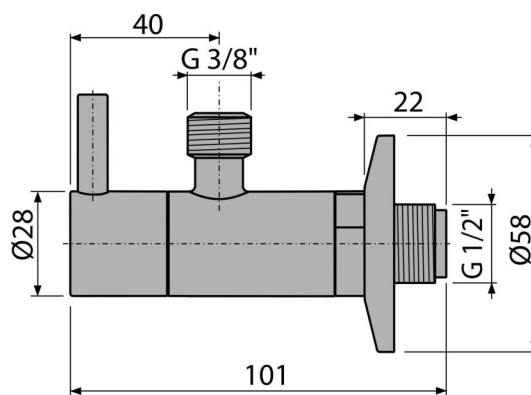

ARV001-GM-B

Ventil rohový s filtrem 1/2"×3/8", GUN METAL-kartáčovaný mat

Použití

Pro montáž na omítku
Pro připojení stojánkových vodovodních baterií

Vlastnosti

- Designově kompatibilní s umyvadlovým sifonem A400-GM-B
- Kulatý design
- Materiál: kov s pohledovou povrchovou úpravou PVD
- Obsahuje filtr na nečistoty

Rozsah dodávky

- Rozeta kovová
- Ventil

Objednací kód, Logistické informace

Kód	EAN	Hmotnost (kus balení paleta)	Rozměr (kus balení)	Množství (balení paleta)
ARV001-GM-B	8595580571771	0,3198 18,5630 539,7640 kg	150×45×65 390×240×300 mm	60 1680 ks

Záruky 2/3 roky * Celní kód 84818019

Technické parametry

- Připojka na hadici G 3/8 "
- Závit G 1/2 "