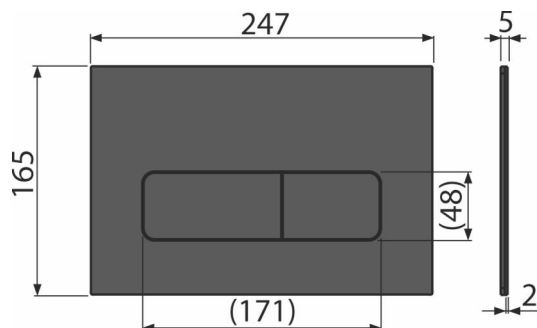

MOON-BLACK

Ovládací tlačítko pro předstěnové instalační systémy, nerez-černá mat

Použití

Pro předstěnové instalační systémy a WC nádrže pro zazdění

Vlastnosti

- Detailní zpracování laserovou technologií
- Dvoučinné mechanické splachování
- Kompatibilní pro všechny předstěnové instalační systémy a nádrže pro zazdění Alca
- Materiál: ušlechtilá ocel, lakovaná barevná úprava
- Mechanismus je plně integrován do stěny
- Odolné proti UV záření a vnějším vlivům
- Povrchová úprava: nerez-černá mat s antibakteriálními vlastnostmi (zajištěny obsahem sloučenin stříbra)
- Tlačítko minimálně vystupuje nad obklad
- Údržba běžnými čisticími prostředky používanými v domácnosti na vodovodní armatury a koupelnové doplňky

Rozsah dodávky

- Adaptační sada pro ovládací mechanismus vypouštěcího ventilu
- Tlačítko
- Upevňovací rámeček tlačítka
- Závitová úchytky rámečku tlačítka 2 ks

Objednávací kód, Logistické informace

Kód	EAN	Barva	Hmotnost (kus | balení | paleta)	Rozměr (kus | balení)	Množství (balení | paleta)
MOON-BLACK	8595580577483	Nerez-černá mat	1,3498 | 13,4980 | 377,9440 kg	255x85x175 | 595x245x395 mm	10 | 280 ks

Záruky 2/2 roky *   Celní kód 73269098

Technické parametry

- Ovládací síla < 20 N