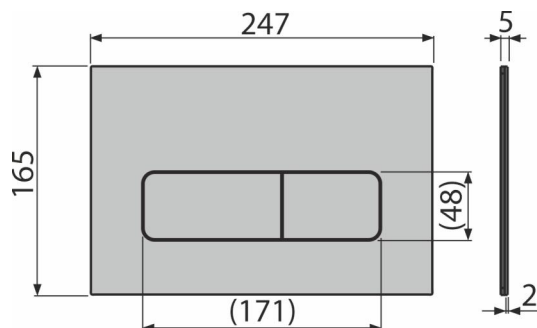

MOON-BRASS

Ovládací tlačítko pro předstěnové instalační systémy, mosaz

Použití

Pro předstěnové instalační systémy a WC nádrže pro zazdění

Vlastnosti

- Detailní zpracování laserovou technologií
- Dvoučinné mechanické splachování
- Kompatibilní pro všechny předstěnové instalační systémy a nádrže pro zazdění Alca
- Materiál: nerez s pohledovou povrchovou úpravou mosaz
- Mechanismus je plně integrován do stěny
- Odolné proti UV záření a vnějším vlivům
- Povrchová úprava: mosaz, Anti-fingerprint s úpravou proti otiskům prstů
- Tlačítko minimálně vystupuje nad obklad
- Údržba běžnými čistícími prostředky používanými v domácnosti na vodovodní armatury a koupelnové doplňky

Rozsah dodávky

- Adaptační sada pro ovládací mechanismus vypouštěcího ventilu
- Tlačítko
- Upevňovací rámeček tlačítka
- Závitová úchytky rámečku tlačítka 2 ks

Objednací kód, Logistické informace

Kód	EAN	Barva	Hmotnost (kus | balení | paleta)	Rozměr (kus | balení)	Množství (balení | paleta)
MOON-BRASS	8595580577490	Mosaz	1,4462 | 14,4600 | 424,9400 kg	255×85×175 | 595×245×395 mm	10 | 280 ks

Záruky 2/2 roky*   Celní kód 73269098

Technické parametry

- Ovládací síla < 20 N