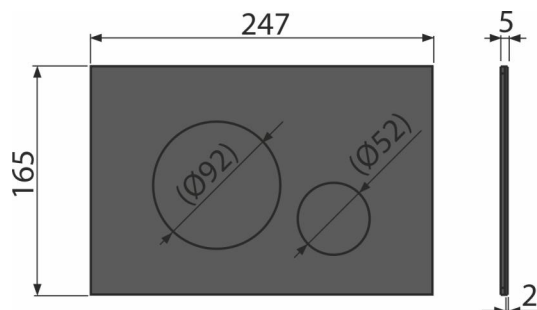

TURN-BLACK

Ovládací tlačítko pro předstěnové instalační systémy, nerez-černá mat

Použití

Pro předstěnové instalační systémy a WC nádrže pro zadržování

Vlastnosti

- Detailní zpracování laserovou technologií
- Dvoučinné mechanické splachování
- Kompatibilní pro všechny předstěnové instalační systémy a nádrže pro zadržování Alca
- Materiál: ušlechtilá ocel, lakovaná barevná úprava
- Mechanismus je plně integrován do stěny
- Odolné proti UV záření a vnějším vlivům
- Povrchová úprava: nerez-černá mat s antibakteriálními vlastnostmi (zajištěny obsahem sloučenin stříbra)
- Tlačítko minimálně vystupuje nad obklad
- Údržba běžnými čisticími prostředky používanými v domácnosti na vodovodní armatury a koupelnové doplňky

Rozsah dodávky

- Adaptační sada pro ovládací mechanismus vypouštěcího ventilu
- Tlačítko
- Upevňovací rámeček tlačítka
- Závitová úchytky rámečku tlačítka 2 ks

Objednávací kód, Logistické informace

Kód	EAN	Barva	Hmotnost (kus | balení | paleta)	Rozměr (kus | balení)	Množství (balení | paleta)
TURN-BLACK	8595580577513	Nerez-černá mat	1,3498 | 13,4980 | 377,9440 kg	255x85x175 | 595x245x395 mm	10 | 280 ks

Záruky   Celní kód
2/2 roky *   73269098

Technické parametry

- Ovládací síla < 20 N