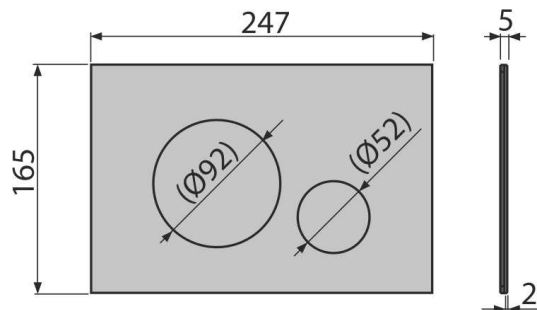

TURN-BRASS

Ovládací tlačítko pro předstěnové instalační systémy, mosaz

Použití

Pro předstěnové instalační systémy a WC nádrže pro zazdění

Vlastnosti

- Detailní zpracování laserovou technologií
- Dvoučinné mechanické splachování
- Kompatibilní pro všechny předstěnové instalační systémy a nádrže pro zazdění Alca
- Materiál: nerez s pohledovou povrchovou úpravou mosaz
- Mechanismus je plně integrován do stěny
- Odolné proti UV záření a vnějším vlivům
- Povrchová úprava: mosaz, Anti-fingerprint s úpravou proti otiskům prstů
- Tlačítko minimálně vystupuje nad obklad
- Údržba běžnými čistícími prostředky používanými v domácnosti na vodovodní armatury a koupelňové doplňky

Rozsah dodávky

- Adaptační sada pro ovládací mechanismus vypouštěcího ventilu
- Tlačítko
- Upevňovací rámeček tlačítka
- Závitová úchytky rámečku tlačítka 2 ks

Objednací kód, Logistické informace

Kód	EAN	Barva	Hmotnost (kus | balení | paleta)	Rozměr (kus | balení)	Množství (balení | paleta)
TURN-BRASS	8595580577520	Mosaz	1,4462 | 14,4600 | 424,9400 kg	255×85×175 | 595×245×395 mm	10 | 280 ks

Záruky   **Celní kód**
2/2 roky*   73269098

Technické parametry

- Ovládací síla < 20 N