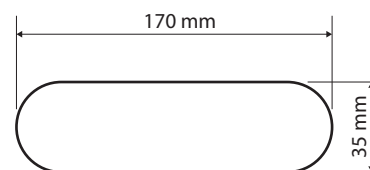

montážní otvor / mounting hole / Montageloch:

**Parametry / Features / Eigenschaften**

šířka / width / Breite:	200 mm
výška / height / Höhe:	60 mm
hloubka / depth / Tiefe:	100 mm
materiál / material / Material:	nerez / stainless steel / rostfrei
povrch. úprava / finish / Oberfläche:	lesk / polished / poliert
záruka / warranty / Garantie:	2 roky / 2 years / 2 Jahre