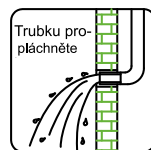

Poznámky:

1. Při zachování stejné funkčnosti může být vzhled příslušenství kdykoliv změněn.

2. Obrázky mají pouze orientační charakter. Rozměry a design se ve skutečnosti mohou lišit.

Seznam příslušenství	Množství
1. Hlavní těleso	1
2. Páka	1
3. Šroub	1
4. Dekorativní kryt	2
5. Pryžová podložka	2
6. S-spojka	2

※ Návod k instalaci

☆ Hlavní těleso nerozebírejte, před expedicí z výrobního závodu bylo přesně sestaveno.

Nerozebírat

Trubku propláchněte

☆ Aby se baterie neucpala, před instalací propláchněte vodní trubku.

☆ Po instalaci zkontrolujte těsnost všech spojek.

☆ Pracovní podmínky: Tlak vody 0,05-1,0 MPa (studená i horká voda), teplota: 4°C - 90°C.

☆ Přívody studené a horké vody připojte správně - při pohledu zepředu musí být přípojka horké vody vlevo, studené vody vpravo.

✂ Postup instalace

☆ Do zdi instalujte trubku horké a trubku studené vody podle obrázku, st. edicí vzdálenost musí být stejná a musí odpovídat velikost závitů.

✂ Používání:

☆ Použití páky

- 1) Voda se otevírá zvednutím páky nahoru, zavírá se zasunutím páky dolů;
- 2) Otočením páky doleva se teplota vody zvyšuje, otočením doprava se teplota vody snižuje.