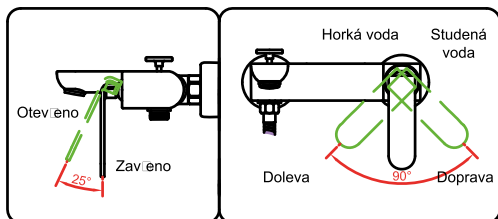

✂ Postup instalace

☆ Do zdi instalujte trubku horké a trubku studené vody podle obrázku, st. edicí vzdálenost musí být stejná a musí odpovídat velikost závitů.

✂ Používání:

☆ Použití páky

- 1) Voda se otevírá zvednutím páky nahoru, zavírá se zasunutím páky dolů;
- 2) Otočením páky doleva se teplota vody zvyšuje, otočením doprava se teplota vody snižuje.