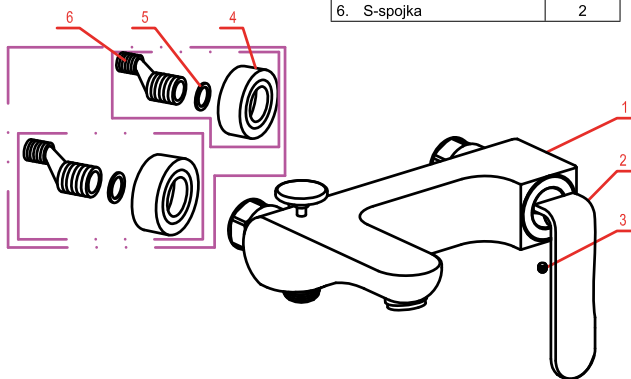

hopa

CZ VANOVÁ A SPRCHOVÁ SMĚŠOVACÍ BATERIE
S JEDNOU PÁKOU
Návod k použití

NÁVOD K INSTALACI

VANOVÁ SMĚŠOVACÍ A SPRCHOVÁ SMĚŠOVACÍ BATERIE
S JEDNOU PÁKOU

※ KONTROLA PŘÍSLUŠENSTVÍ

SEZNAM STANDARDNÍCH DÍLŮ:

Pečlivě zkontrolujte, zda nechybí žádný díl uvedený v seznamu. Nebude-li dodávka kompletní, kontaktujte výrobce nebo prodejce.

Poznámky:

1. Při zachování stejné funkčnosti může být vzhled příslušenství kdykoliv změněn.

2. Obrázky mají pouze orientační charakter. Rozměry a design se ve skutečnosti mohou lišit.

Seznam příslušenství	Množství
1. Hlavní těleso	1
2. Páka	1
3. Šroub	1
4. Dekorativní kryt	2
5. Pryžová podložka	2
6. S-spojka	2

✂ Postup instalace

☆ Do zdi instalujte trubku horké a trubku studené vody podle obrázku, st. edicí vzdálenost musí být stejná a musí odpovídat velikost závitů.

✂ Používání:

☆ Použití páky

- 1) Voda se otevírá zvednutím páky nahoru, zavírá se zasunutím páky dolů;
- 2) Otočením páky doleva se teplota vody zvyšuje, otočením doprava se teplota vody snižuje.