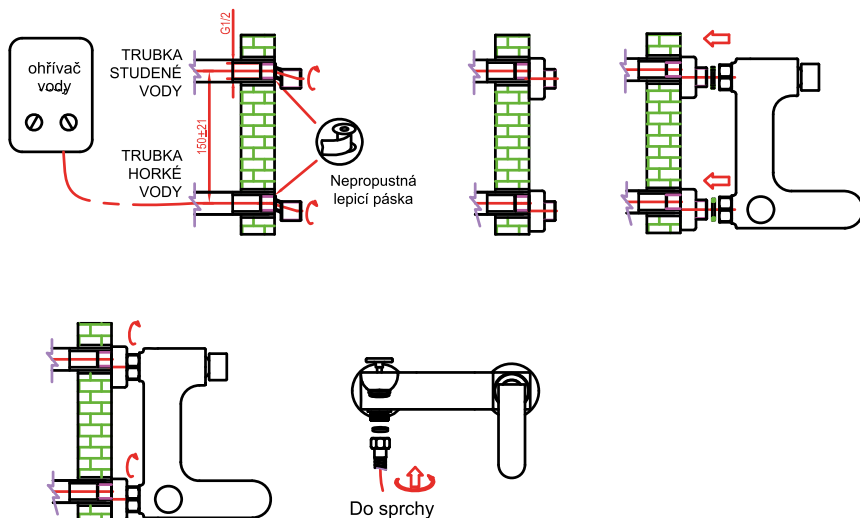

hopa

CZ VANOVÁ A SPRCHOVÁ SMĚŠOVACÍ BATERIE
S JEDNOU PÁKOU
Návod k použití

NÁVOD K INSTALACI

VANOVÁ SMĚŠOVACÍ A SPRCHOVÁ SMĚŠOVACÍ BATERIE
S JEDNOU PÁKOU

※ KONTROLA PŘÍSLUŠENSTVÍ

SEZNAM STANDARDNÍCH DÍLŮ:

Pečlivě zkontrolujte, zda nechybí žádný díl uvedený v seznamu. Nebude-li dodávka kompletní, kontaktujte výrobce nebo prodejce.

Poznámky:

1. Při zachování stejné funkčnosti může být vzhled příslušenství kdykoliv změněn.

2. Obrázky mají pouze orientační charakter. Rozměry a design se ve skutečnosti mohou lišit.

Seznam příslušenství	Množství
1. Hlavní těleso	1
2. Páka	1
3. Šroub	1
4. Dekorativní kryt	2
5. Pryžová podložka	2
6. S-spojka	2

☆ Po instalaci zkontrolujte těsnost všech spojek.

☆ Pracovní podmínky: Tlak vody 0,05-1,0 MPa (studená i horká voda), teplota: 4°C - 90°C.

☆ Přívody studené a horké vody připojte správně - při pohledu zepředu musí být přípojka horké vody vlevo, studené vody vpravo.

✂ Postup instalace

☆ Do zdi instalujte trubku horké a trubku studené vody podle obrázku, st. edicí vzdálenost musí být stejná a musí odpovídat velikost závitů.

✂ Používání:

☆ Použití páky

- 1) Voda se otevírá zvednutím páky nahoru, zavírá se zasunutím páky dolů;
- 2) Otočením páky doleva se teplota vody zvyšuje, otočením doprava se teplota vody snižuje.