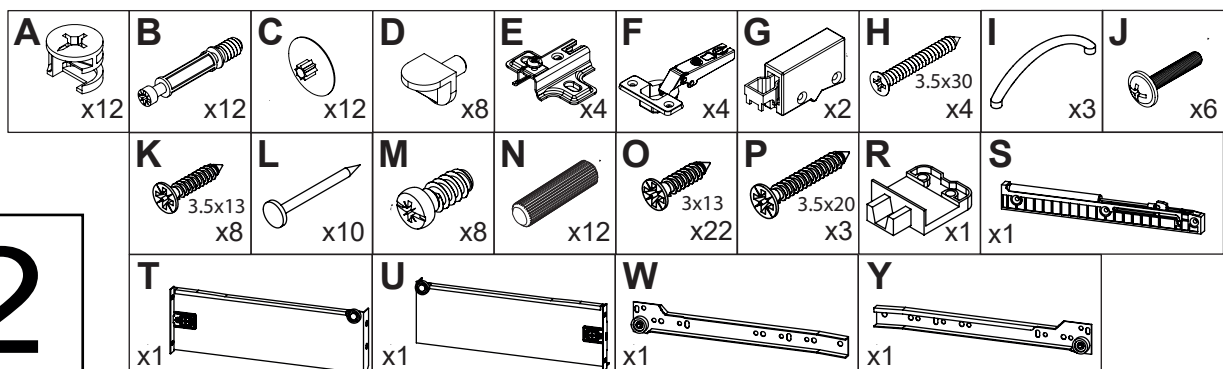

Viki D - levá  
[www.olsen-spa.cz](http://www.olsen-spa.cz)

1	x1	435x297x16	6	x2	274.5x268x16
2	x1	572x297x16	7	x1	297x135x16
3	x1	1150x300x16	8	x1	268x237x16
4	x1	1150x300x16	9	x1	237x68x16
5	x3	84.5x268x16	10	x1	1147x278x3

2

<b>B</b>  x12	<b>D</b>  x8	<b>E</b>  x4	<b>M</b>  x8	<b>O</b>  3x13 x8	<b>P</b>  3.5x20 x3
<b>S</b>  x1	<b>W</b>  x1	<b>Y</b>  x1			

3

**4**

5

6

7

8