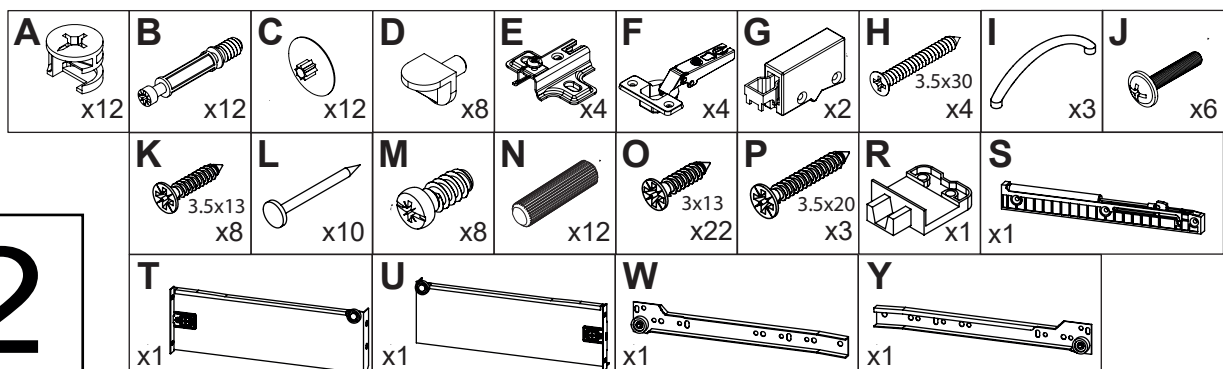

Viki D - pravá
www.olsen-spa.cz

1	x1	435x297x16	6	x2	274.5x268x16
2	x1	572x297x16	7	x1	297x135x16
3	x1	1150x300x16	8	x1	268x237x16
4	x1	1150x300x16	9	x1	237x68x16
5	x3	84.5x268x16	10	x1	1147x278x3

2

B  x12	D  x8	E  x4	M  x8	O  3x13 x8	P  3.5x20 x3
S  x1	W  x1	Y  x1			