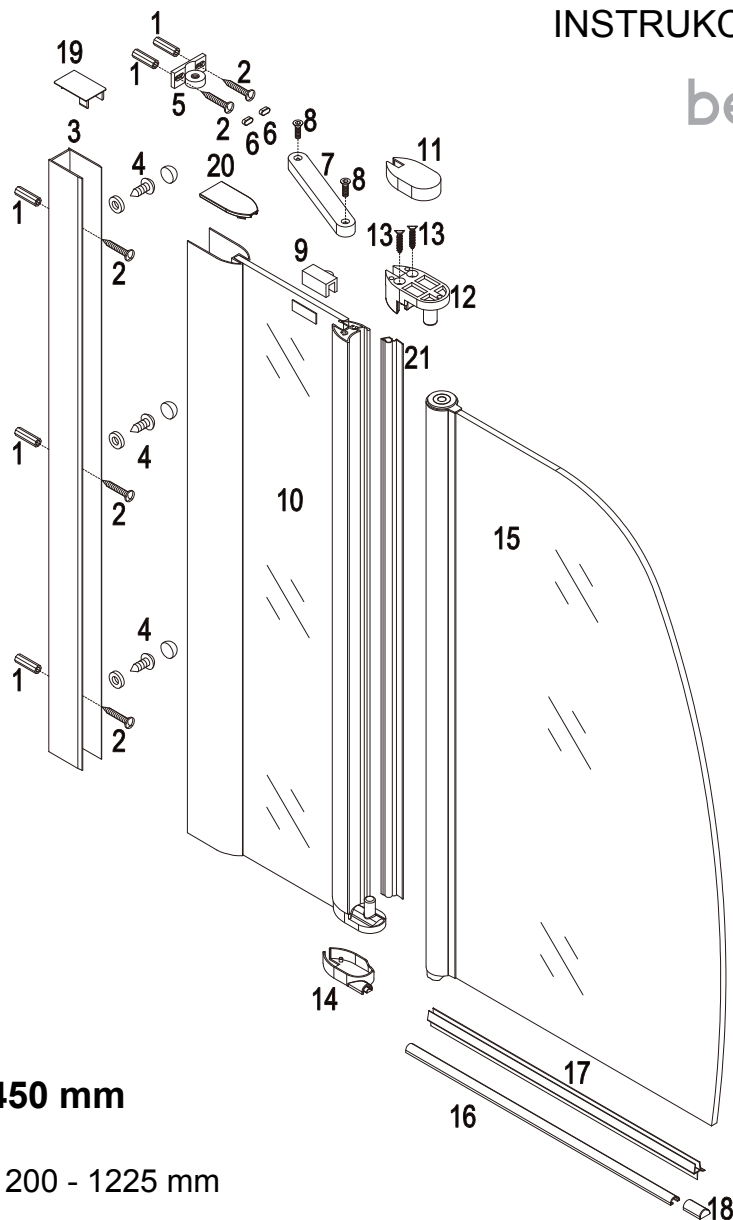

PARAWAN NAWANNOWY AVIS INSTRUKCJA MONTAŻU

AVIS 1200 x 1450 mm

Zakres regulacji: 1200 - 1225 mm

1  5 szt.	2  5 szt. ST4X30	3  1 szt.
4  3 kpl.	5  1 szt.	6  2 szt.
7  1 szt.	8  2 szt.	9  1 kpl.
10  1 szt.	11  1 szt.	12  1 szt.
13  2 szt. ST3.5X30	14  2 szt.	15  1 szt.
16  1 szt.	17  1 szt.	18  2 szt.
19  1 szt.	20  1 szt.	21  1 szt.
Narzędzia 