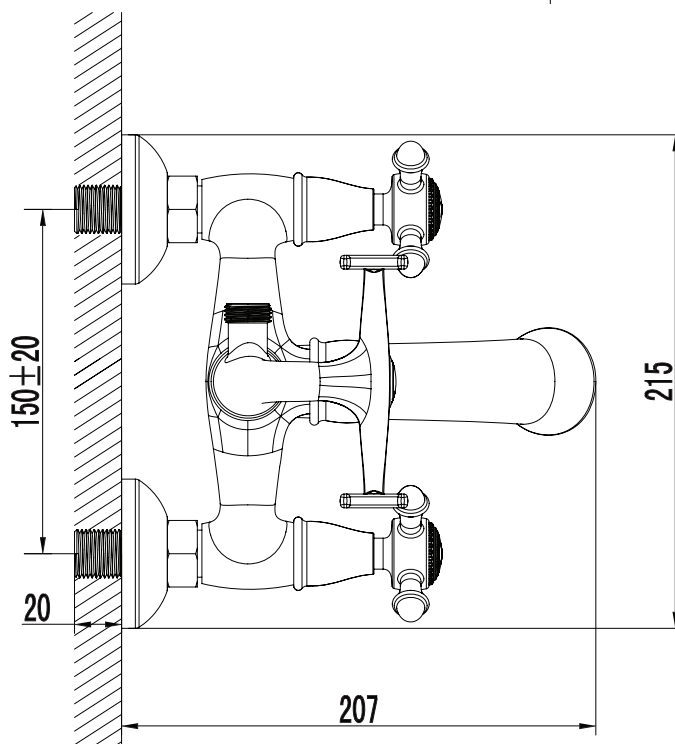

Retro RE7231

PL Rysunek techniczny
EN Technical drawing
DE Technisches Zeichen
RU Технический чертеж

OMNIRES

Enjoy home, every day.

* 5 9 0 1 8 6 7 7 9 6 1 8 *